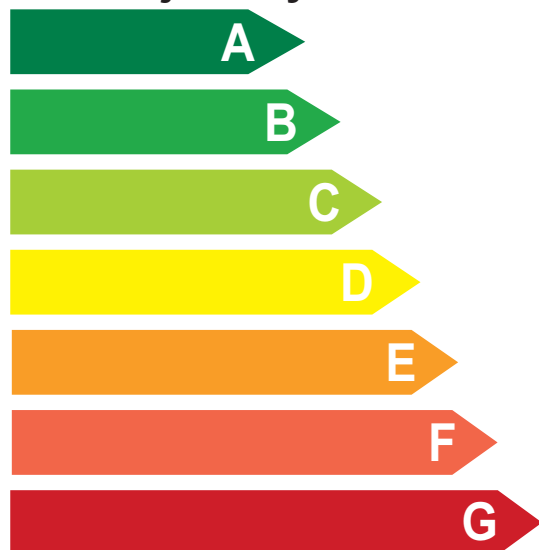

# Energia

Piekarnik  
elektryczny

Producent

**Amica**

Model

24C\*3\*Dp\*

Bardziej efektywna

**A**

Mniej efektywna

Zużycie energii (kWh)

Funkcja grzewcza:

z konwekcją naturalną

**0.95**

z wymuszonym obiegiem powietrza

**0.79**

(przy standardowym obciążeniu)