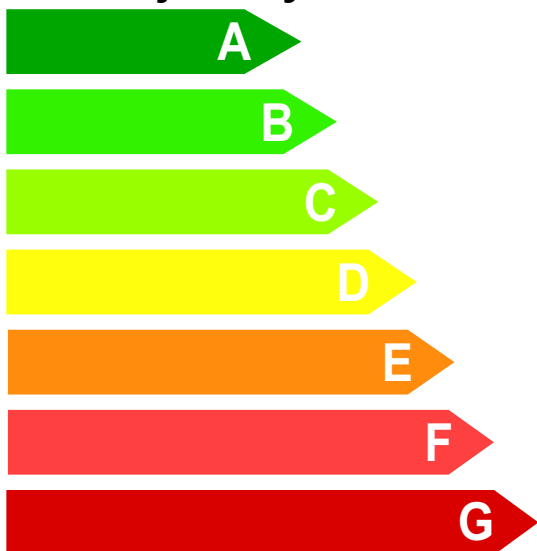

# Energia

Piekarnik  
elektryczny

Producent

**Amica**

Model

601CE3\*

Bardziej efektywna

Mniej efektywna

Zużycie energii (kWh)

Funkcja grzewcza:

z konwekcją naturalną

z wymuszonym obiegiem powietrza

(przy standardowym obciążeniu)

**0.90**

**0.75**

Objętość użytkowa: (litry)