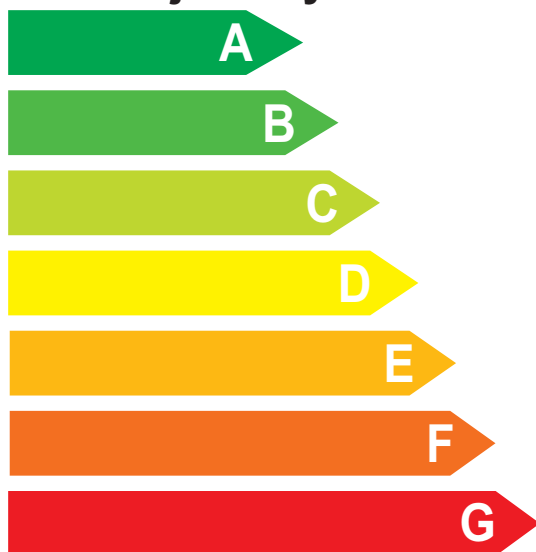

Energia

Producent

Amica

Model

AC 1102ZP

Bardziej efektywna

A

Mniej efektywna

Roczne zużycie energii (kWh/rok)
(wg znormalizowanych pomiarów)

150

Aktualne zużycie energii zależy
od warunków eksploatacji oraz
lokalizacji

Pojemność dla świeżej żywności I
Pojemność dla mrożonej żywności I