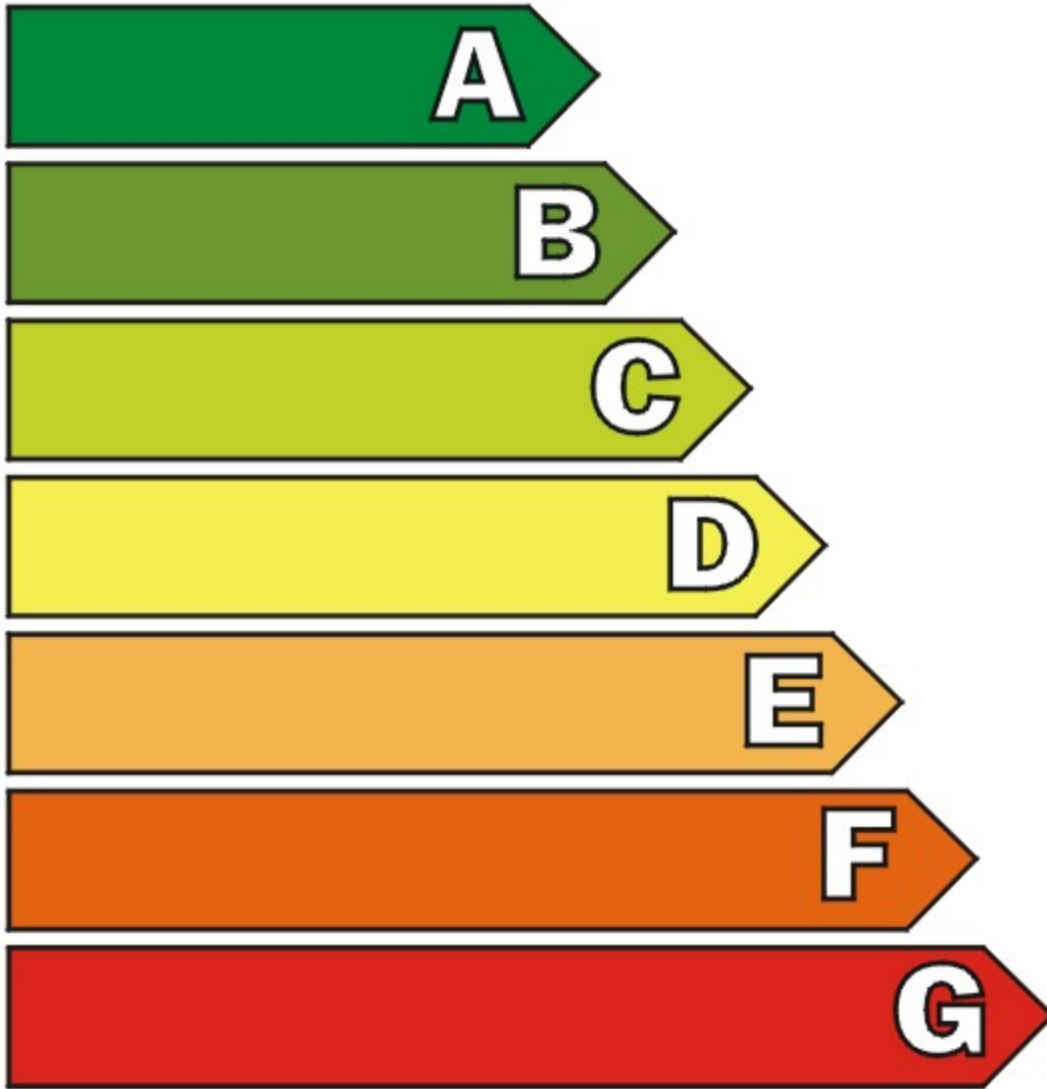

Energia

Zmywarka
do naczyń

Producent

Amica

Model

ZIM 614

Bardziej efektywna

Mniej efektywna

Zużycie energii kWh/cykl
(w standardowym cyklu zmywania)

1,08

Aktualne zużycie energii zależy
od warunków eksploatacji

Efektywność zmywania

ABCDEFG

A: wyższa G: niższa

Efektywność suszenia

ABCDEFG

Norma EN 50242
Dyrektywa 97/17/WE dotycząca etykiet
umieszczanych na zmywarkach do naczyń